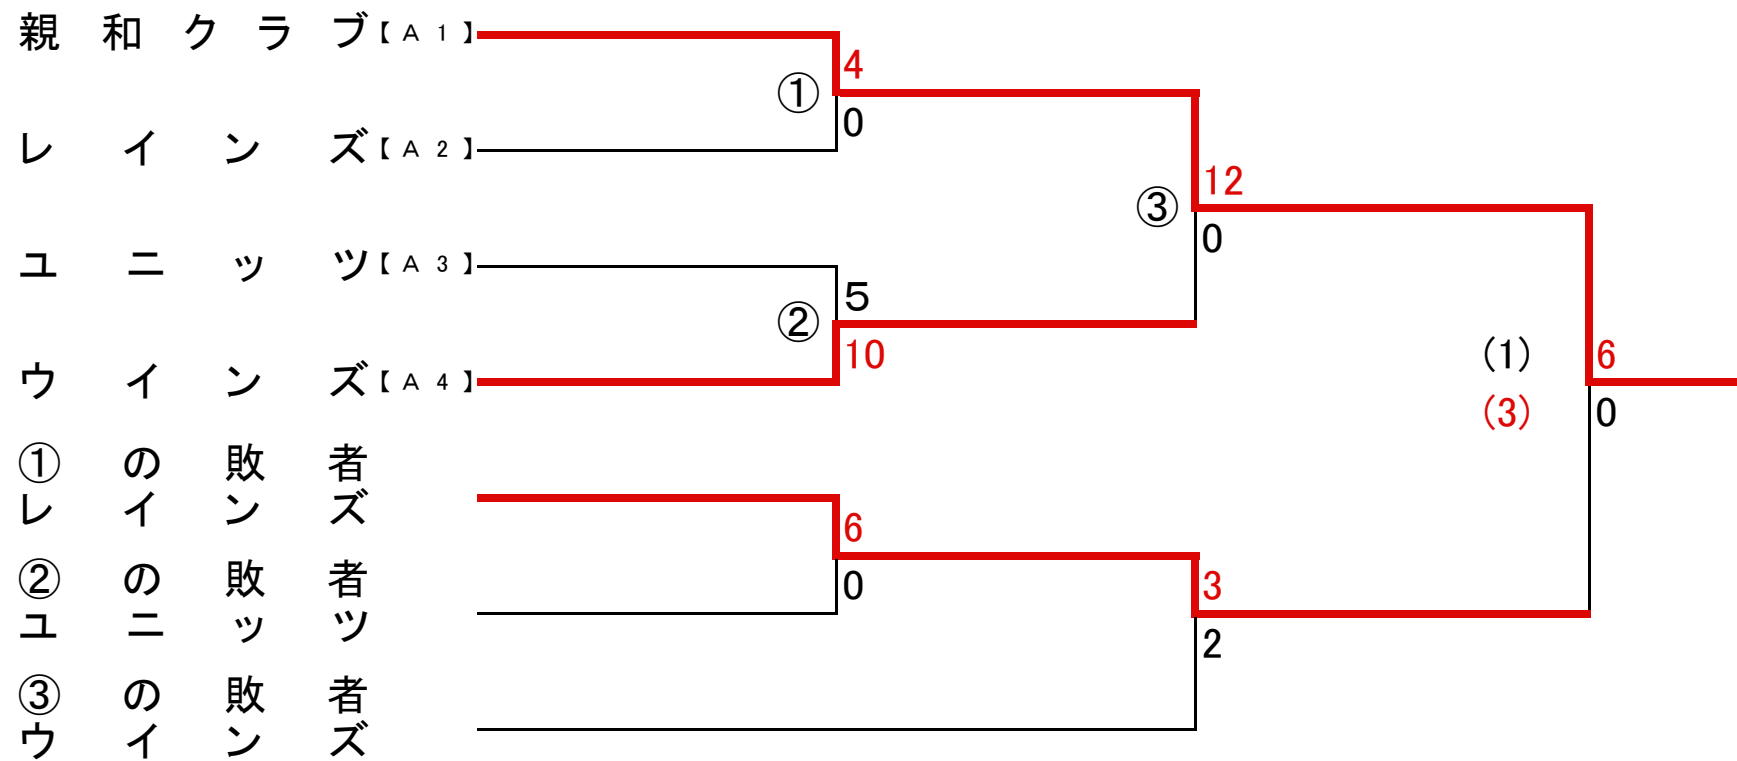

【 1:30 】

'13 京軟連会長旗 (R9予選)

優勝

親和クラブ

準優勝

レインズ