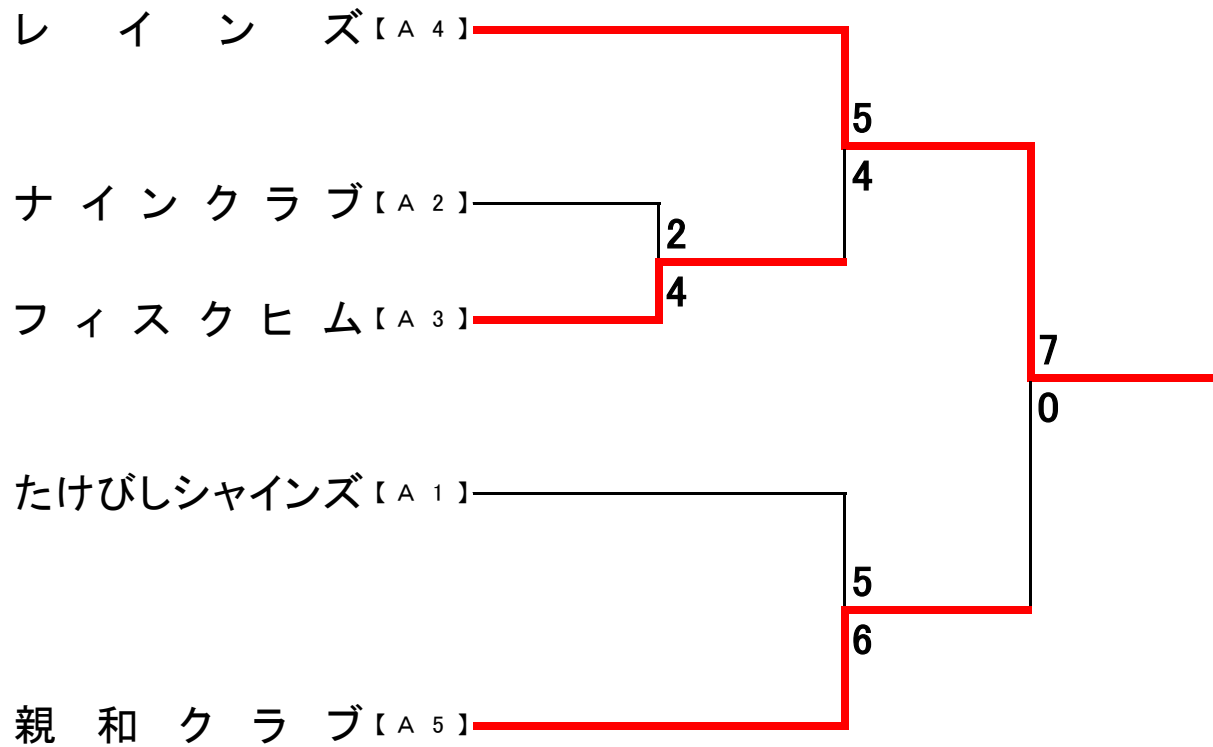

【1:30】

'16 京都市A級

優勝

レインズ

準優勝

親和クラブ