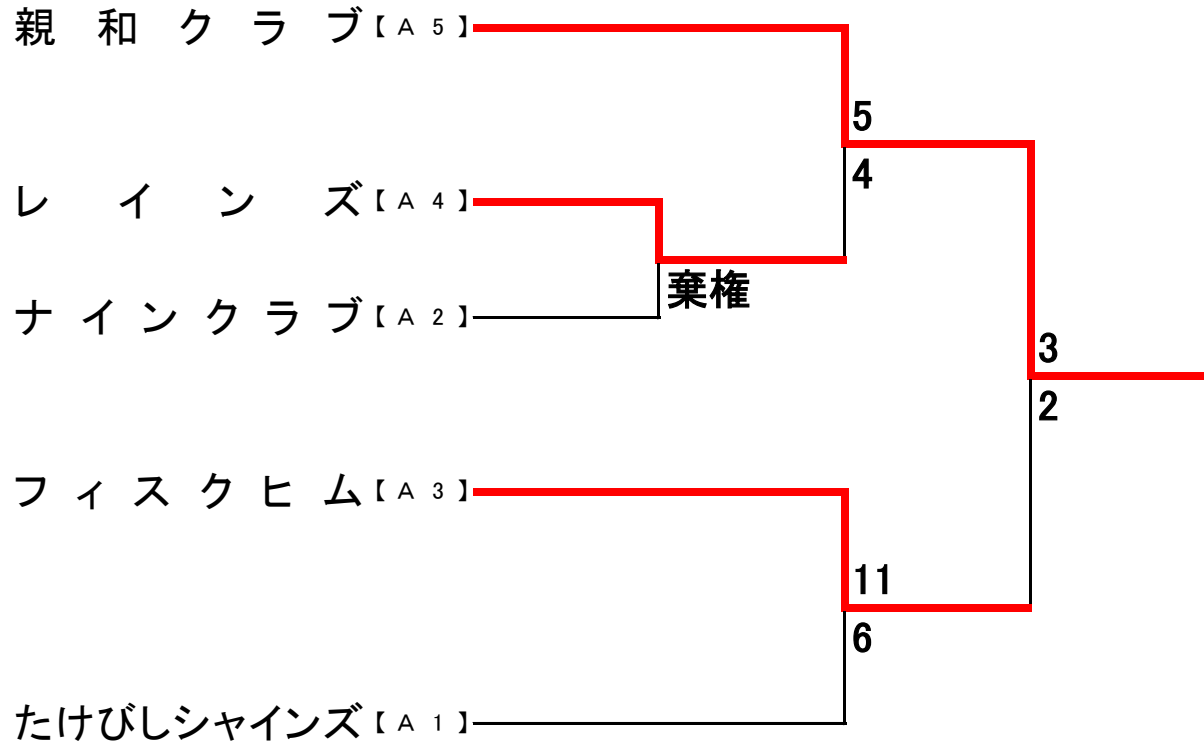

【 1:30 】

' 16 京軟連会長旗 ( R 9 予選 )

優勝

親和クラブ

---

準優勝

フィスクヒム

---