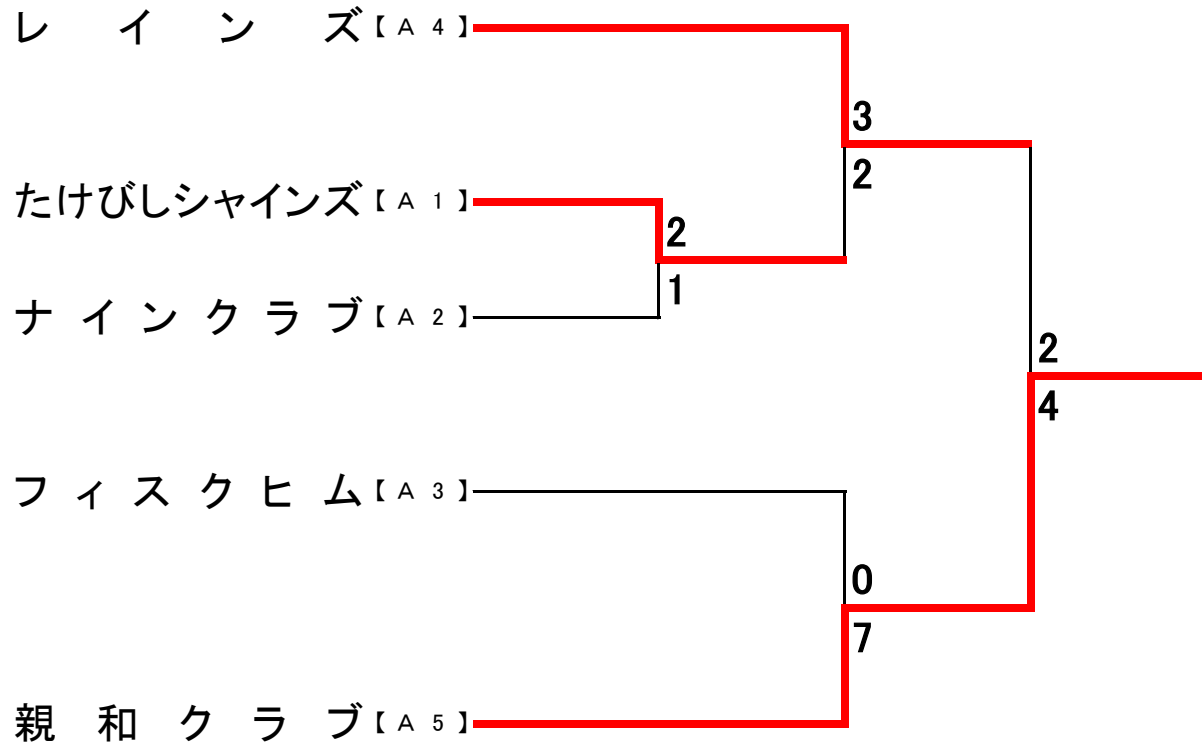

【 1:30 】

'16 市会議長杯 : A級

優勝

親和クラブ

---

準優勝

レインズ

---